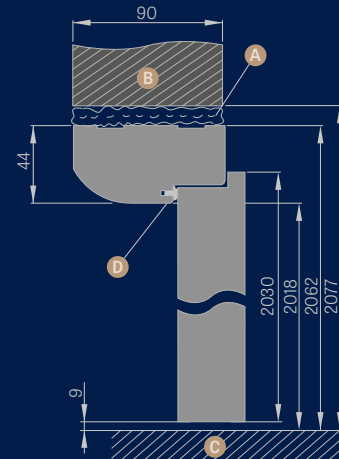

PRZYLGOWE

ŁĄCZENIE OŚCIEŻNICY

45°

90°

KIERUNKI OTWIERANIA DRZWI

DRZWI POJEDYNCZE
SKRZYDŁO LEWE

DRZWI POJEDYNCZE
SKRZYDŁO PRAWO

DRZWI DWUSKRZYDŁOWE

SKRZYDŁO
BIERNE

SKRZYDŁO
CZYNNNE

OŚCIEŻNICA STAŁA SKRZYDŁA PRZYLGOWE

Szerokość drzwi	A	B	C	D	E
„60”	644	618	604	692	722
„70”	744	718	704	792	822
„80”	844	818	804	892	922
„90”	944	918	904	992	1022
„100”	1044	1018	1004	1092	1122