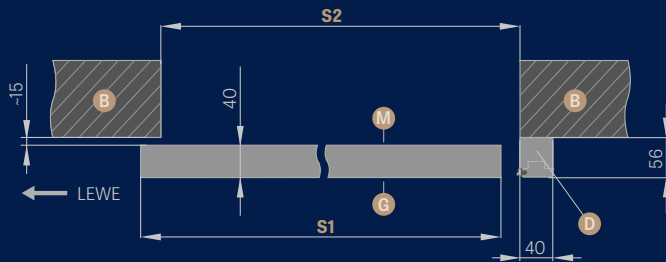

* opaska 6 cm/ ** opaska 8 cm

A pianka B mur C podłoga D uszczelka gumowa

INFORMACJE TECHNICZNE

SYSTEM PRZESUWNY NAŚCIENNY

SP1Nz lub SP1Nb (lewy wersja rewers)

SP2N (wersja rewers)

- B** – mur
- D** – belka odbojowa
- F** – frezowanie pod prowadnicę
- P** – prowadnica podłogowa
- C** – podłoga
- E** – listwy dystansowe
- G** – strona gładka szyby
- M** – strona matowa szyby

SYSTEM PRZESUWNY NAŚCIENNY BEZ ZABUDOWY OŚCIEŻA

DRZWI JEDNOSKRZYDŁOWE

DRZWI DWUSKRZYDŁOWE

		„60”	„70”	„80”	„90”	„100”	„60” x 2	„70” x 2	„80” x 2	„90” x 2	„100” x 2
S1	Szerokość skrzydła	644	744	844	944	1044	1288	1488	1688	1888	2088
S2	Szerokość otworu w murze	602	702	802	902	1002	1202	1402	1602	1802	2002
H1	Wysokość skrzydła	2030	2030	2030	2030	2030	2030	2030	2030	2030	2030
H6	Wysokość otworu w murze	2020	2020	2020	2020	2020	2020	2020	2020	2020	2020