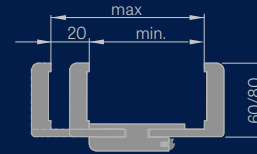

opaska
6 cm lub 8 cm

ZAKRES REGULACJI

- Łączenie pod kątem 90 stopni możliwe tylko w ościeżnicy z opaską 8 cm.
Dopłata łączenie pod kątem 90 stopni – **45,00 zł* / 55,35 zł****
- Ościeżnica o zakresie powyżej 295 mm składa się z dwóch elementów
- Cena ościeżnicy regulowanej do drzwi dwuskrzydłowych + **30%**
- Poszerzenie 120 mm do ościeżnicy bezprzylgowej – **180,00 zł* / 221,40 zł****
(cena obejmuje komplet do ościeżnicy o danej szerokości)
- Kątownik ruchomy z przedłużonym piórem o 2 cm i kątownik standardowy do ościeżnicy regulowanej – **150,00 zł* / 184,50 zł****
(cena obejmuje komplet do ościeżnicy o danej szerokości) – dotyczy rozwiązania opaska 6 cm i opaska 8 cm