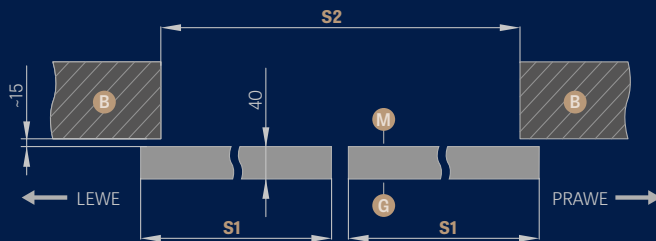

* opaska 6 cm/ ** opaska 8 cm

A pianka B mur C podłoga D uszczelka gumowa

INFORMACJE TECHNICZNE

SYSTEM PRZESUWNY NAŚCIENNY

SP1Nz lub SP1Nb (lewy wersja rewers)

SP2N (wersja rewers)

- B** – mur
- D** – belka odbojowa
- F** – frezowanie pod prowadnicę
- P** – prowadnica podłogowa
- C** – podłoga
- E** – listwy dystansowe
- G** – strona gładka szyby
- M** – strona matowa szyby

SYSTEM PRZESUWNY NAŚCIENNY BEZ ZABUDOWY OŚCIEŻA

DRZWI JEDNOSKRZYDŁOWE

DRZWI DWUSKRZYDŁOWE

		„60”	„70”	„80”	„90”	„100”	„60” x 2	„70” x 2	„80” x 2	„90” x 2	„100” x 2
S1	Szerokość skrzydła	644	744	844	944	1044	1288	1488	1688	1888	2088
S2	Szerokość otworu w murze	602	702	802	902	1002	1202	1402	1602	1802	2002
H1	Wysokość skrzydła	2030	2030	2030	2030	2030	2030	2030	2030	2030	2030
H6	Wysokość otworu w murze	2020	2020	2020	2020	2020	2020	2020	2020	2020	2020