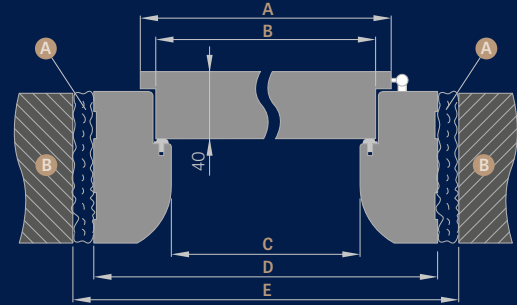

OŚCIEŻNICA STAŁA SKRZYDŁA PRZYLGOWE

Szerokość drzwi	A	B	C	D	E
„60”	644	618	604	692	722
„70”	744	718	704	792	822
„80”	844	818	804	892	922
„90”	944	918	904	992	1022
„100”	1044	1018	1004	1092	1122