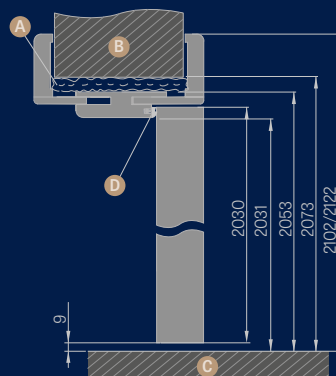

A pianka B mur C podłoga D uszczelka gumowa