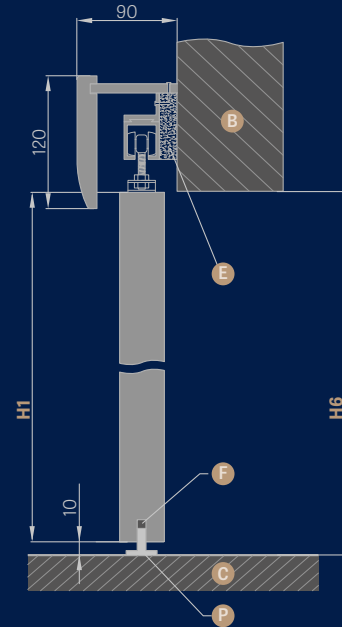

* opaska 6 cm/ ** opaska 8 cm

A pianka B mur C podłoga D uszczelka gumowa

INFORMACJE TECHNICZNE

SYSTEM PRZESUWNY NAŚCIENNY

SP1Nz lub SP1Nb (lewy wersja rewers)

SP2N (wersja rewers)

- B** – mur
- D** – belka odbojowa
- F** – frezowanie pod prowadnicę
- P** – prowadnica podłogowa
- C** – podłoga
- E** – listwy dystansowe
- G** – strona gładka szyby
- M** – strona matowa szyby

SYSTEM PRZESUWNY NAŚCIENNY BEZ ZABUDOWY OŚCIEŻA

DRZWI JEDNOSKRZYDŁOWE

DRZWI DWUSKRZYDŁOWE

		„60”	„70”	„80”	„90”	„100”	„60” x 2	„70” x 2	„80” x 2	„90” x 2	„100” x 2
S1	Szerokość skrzydła	644	744	844	944	1044	1288	1488	1688	1888	2088
S2	Szerokość otworu w murze	602	702	802	902	1002	1202	1402	1602	1802	2002
H1	Wysokość skrzydła	2030	2030	2030	2030	2030	2030	2030	2030	2030	2030
H6	Wysokość otworu w murze	2020	2020	2020	2020	2020	2020	2020	2020	2020	2020