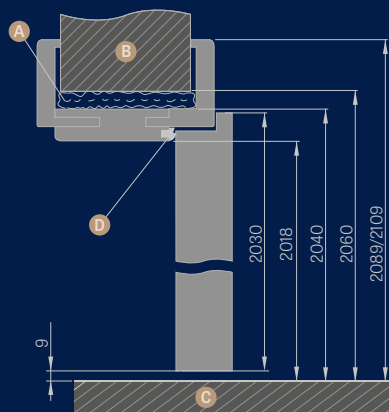

SKRZYDŁO
BIERNE

SKRZYDŁO
CZYNNNE

OŚCIEŻNICA STAŁA SKRZYDŁA PRZYLGOWE

Szerokość drzwi	A	B	C	D	E
„60”	644	618	604	692	722
„70”	744	718	704	792	822
„80”	844	818	804	892	922
„90”	944	918	904	992	1022
„100”	1044	1018	1004	1092	1122

A pianka B mur C podłoga D uszczelka gumowa

INFORMACJE TECHNICZNE

OŚCIEŻNICA REGULOWANA SKRZYDŁA PRZYLGOWE

Szerokość drzwi	A	B	C	D	E	F	G
„60”	644	618	604	626	648	688	746*/786**
„70”	744	718	704	726	748	788	846*/886**
„80”	844	818	804	826	848	888	946*/986**
„90”	944	918	904	926	948	988	1046*/1086**
„100”	1044	1018	1004	1026	1048	1088	1146*/1186**

* opaska 6 cm/ ** opaska 8 cm

OŚCIEŻNICA REGULOWANA SKRZYDŁA BEZPRZYLGOWE

Szerokość drzwi	A	B	C	D	E	F
„60”	644	629	651	673	723	771*/811**
„70”	744	729	751	773	823	871*/911**
„80”	844	829	851	873	923	971*/1011**
„90”	944	929	951	973	1023	1071*/1111**
„100”	1044	1029	1051	1073	1123	1171*/1211**