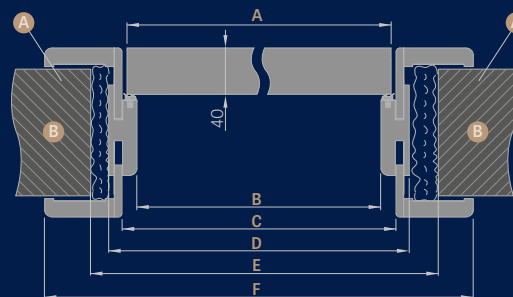

OŚCIEŻNICA REGULOWANA SKRZYDŁA BEZPRZYLGOWE

Szerokość drzwi	A	B	C	D	E	F
„60”	644	629	651	673	723	771*/811**
„70”	744	729	751	773	823	871*/911**
„80”	844	829	851	873	923	971*/1011**
„90”	944	929	951	973	1023	1071*/1111**
„100”	1044	1029	1051	1073	1123	1171*/1211**

* opaska 6 cm/ ** opaska 8 cm