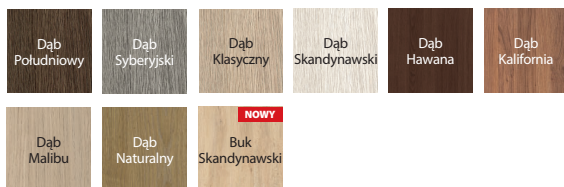

Okleina Portadecor ★★★★★☆

Okleina Portasynchro 3D ★★★★★☆

Okleina Premium ★★★★★☆

Okleina Portaperfect 3D* ★★★★★☆

* Okleina z efektem dotykowym przypominającym strukturę drewna

CENNIK NETTO | BRUTTO PLN

	Portadecor, Portasynchro 3D	Portaperfect 3D	Okleina Premium
SYSTEM WEWNĄTRZSCIENNY	POJEDYNCZY		
OŚCIEŻNICA	441 542,43	466 573,18	496 610,08
kaseta konstrukcyjna	663 815,49	663 815,49	663 815,49
SYSTEM WEWNĄTRZSCIENNY	PODWÓJNY		
OŚCIEŻNICA	452 555,96	487 599,01	517 635,91
kaseta konstrukcyjna	1312 1613,76	1312 1613,76	1312 1613,76