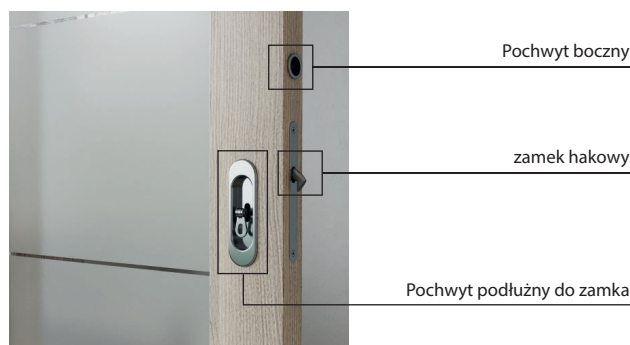

60 - 100

KOLORYSTYKA

Okleina Portadecor ★★★★★☆

Okleina Portasynchro 3D ★★★★★☆

Okleina Premium ★★★★★☆

Okleina Portaperfect 3D* ★★★★★☆

* Okleina z efektem dotykowym przypominającym strukturę drewna

CENNIK NETTO | BRUTTO PLN

	Portadecor, Portasynchro 3D	Portaperfect 3D	Okleina Premium
SYSTEM NAŚCIENNY	374 | 460,02	379 | 466,17	409 | 503,07

SYSTEM PRZESUWNY NAŚCIENNY PORTA

Kompletny zestaw¹ drzwi przesuwnych naściennych składa się z:

- systemu naściennego
- skrzydła w wersji przesuwnej²
- ościeżnicy w wersji tunelowej przygotowanej pod system przesuwny²

KONSTRUKCJA

System przesuwny naścienny składa się z:

- maskownicy oraz belki odbojowej wykonanej z płyty wiórowej i MDF
- szyny z wózkami jezdnyymi oraz osłoną szyny
- system przesuwny jest produkowany i dostarczany w postaci kompletu elementów przeznaczonych do złożenia na miejscu montażu

WYKOŃCZENIE

- maskownica oraz belka odbojowa pokryte są okleinami w kolorystyce zgodnej z ofertą PORTA (Portadecor, Portasynchro 3D, Okleina Premium, Portaperfect 3D)

WYPOSAŻENIE

- szyna z wózkami jezdnyymi
- uszczelka szczotkowa samoprzylepna
- prowadnik skrzydła (do zamontowania na podłodze)
- zaczep zamka hakowego (opcja za dopłatą)

WYMIARY

- jednoskrzydłowe: „60”, „70”, „80”, „90”, „100”.

OŚCIEŻNICE

- ościeżnica Porta SYSTEM w wersji wykonania „tunel” str. 37.
- wymiary patrz str. 45.

UWAGI

- Krajowa Ocena Techniczna ITB-KOT-2017/0184 wydanie 1.
- montaż systemu przesuwnego należy wykonać w pomieszczeniach z kompletnie wykończonymi ścianami (tapety, malowanie, kafelkowanie itp.) oraz podłogami (np. parkiet).

1. 1 Zestaw jest uniwersalny i nie posiada strony. Kierunek otwierania można zmienić poprzez mocowanie belki odbojowej na lewej bądź prawej
2. 2 Nie jest zawarte w cenie.