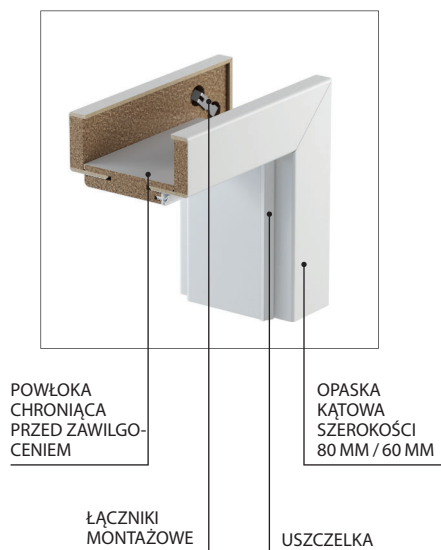

Cena ościeżnicy i listew do drzwi dwuskrzydłowych +50%

* Komplet na jedną stronę.

** Cena za 1 szt. długości 2150 mm.

DOPLĄTY

- zawiasy PRIME 20 | **24,60**

Ościeznica Porta SYSTEM

PRZYLGOWA

KONSTRUKCJA OŚCIEŻNICY

Ościeznica składa się z:

- belek głównych: poziomej oraz dwóch pionowych wykonanych z materiałów drewnopochodnych, i wyposażonych w niezbędne okucia i akcesoria
 - listew opaskowych 60 mm lub 80 mm
- Ościeznica Porta SYSTEM jest produkowana i dostarczana do Klienta w postaci kompletu elementów przeznaczonych do składania na miejscu budowy.