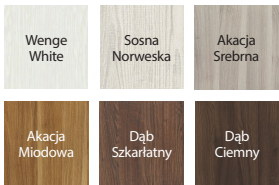

RAMIAKOWE

60 - 100

120 - 200

40 mm

KOLORYSTYKA

Okleina Portadecor ★★★★★☆

Okleina Portasynchro 3D ★★★★★☆

Okleina Portaperfect 3D* ★★★★★☆