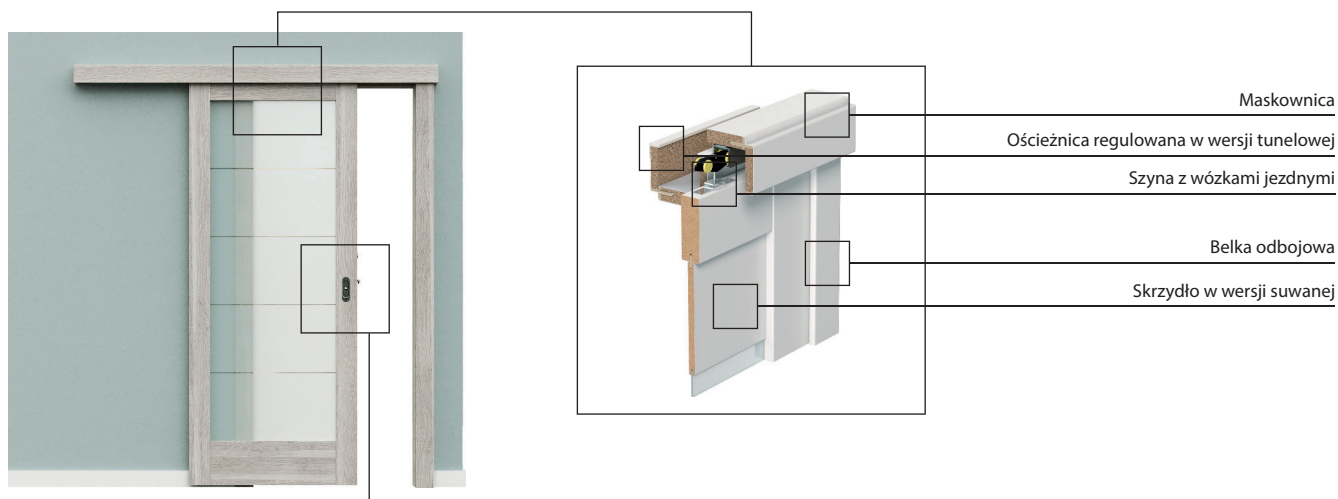

SCHEMAT KONSTRUKCJI SYSTEMU