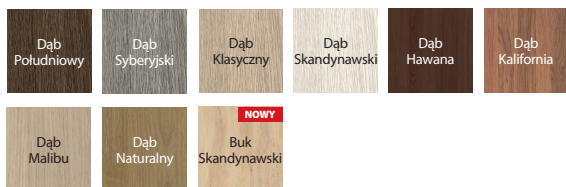

Okleina Premium ★★★★★☆

Okleina Portaperfect 3D* ★★★★★☆

* Okleina z efektem dotykowym przypominającym strukturę drewna

CENNIK NETTO | BRUTTO PLN

MODELE	Portadecor, Portasynchro 3D	Okleina Premium, Portaperfect 3D
A0 - A9	443 | 544,89	523 | 643,29