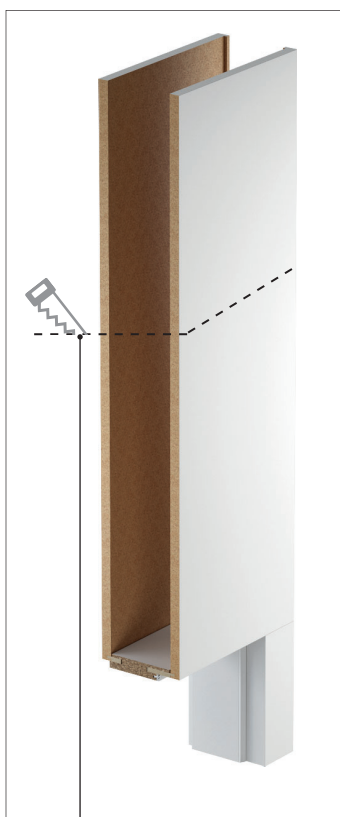

Cena paneli poziomych do drzwi dwuskrzydłowych +50%

DOPLĄTY

- trzeci zawias 3D 66 | **81,18**
- wzmocnienie pod samozamykacz 39 | **47,97**

Ościeżnica Porta LEVEL

BEZPRZYLGOWA

USZCZELKA

OPASKA
KĄTOWA
SZEROKOŚCI
80 MM

MOŻLIWOŚĆ
SAMODZIELNEGO
SKRÓTU DO WYMAGANEJ
WYSOKOŚCI

KONSTRUKCJA OŚCIEŻNICY

Ościeżnica składa się z:

- belek głównych: poziomej (nadproże z piórami łączącymi panel) oraz dwóch pionowych wykonanych z materiałów drewnopochodnych i wyposażonych w niezbędne okucia i akcesoria
- listew opaskowych 80 mm
- 2 paneli poziomych (zamawiane jako osobna pozycja)