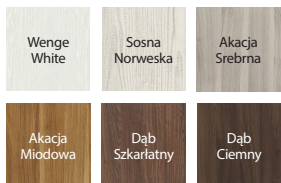

120 - 200

40 mm

KOLORYSTYKA

Okleina Portadecor ★★★★★☆

Okleina Portasynchro 3D ★★★★★☆

Okleina Portaperfect 3D* ★★★★★☆

* Okleina z efektem dotykowym przypominającym strukturę drewna

CENNIK NETTO | BRUTTO PLN