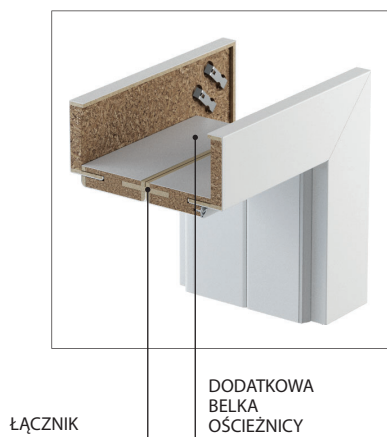

Cena ościeżnicy i listew do drzwi dwuskrzydłowych +50%

* Komplet na jedną stronę.

** Cena za 1 szt. długości 2150 mm.

DOPLĄTY

- zawiasy PRIME 20 | **24,60**

Ościeznica Porta SYSTEM

PRZYLGOWA

KONSTRUKCJA OŚCIEŻNICY

Ościeznica składa się z:

- belek głównych: poziomej oraz dwóch pionowych wykonanych z materiałów drewnopochodnych, i wyposażonych w niezbędne okucia i akcesoria
 - listew opaskowych 60 mm lub 80 mm
- Ościeznica Porta SYSTEM jest produkowana i dostarczana do Klienta w postaci kompletu elementów przeznaczonych do składania na miejscu budowy.