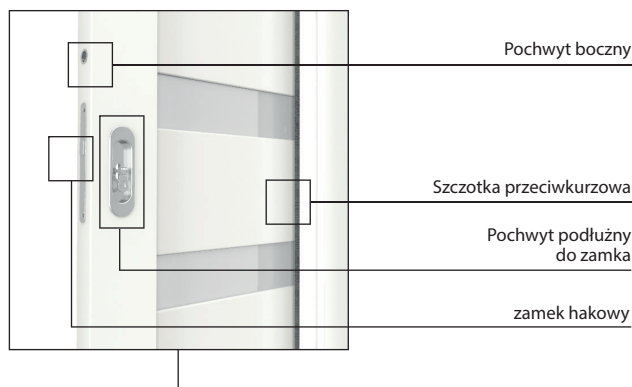

WYMIARY

- jednoskrzydłowe: „60”, „70”, „80”, „90”, „100”
- dwuskrzydłowe: „60+60”, „70+70”, „80+80”, „90+90”, „100+100”

OŚCIEŻNICE

- ościeżnica dedykowana KOMPACT, wymiary patrz str. 45

UWAGI

- Krajowa Ocena Techniczna ITB-KOT-2017/0184 wydanie 1.
- System przygotowany do ścianek kartonowo-gipsowych o szerokości 125 mm.
- Montaż systemu przesuwego należy wykonać w pomieszczeniach z kompletnie wykończonymi ścianami (tapety, malowanie, kafelkowanie itp.) oraz podłogami (np. parkiet).
- System przesuwany jest produkowany i dostarczany w postaci kompletu elementów przeznaczonych do złożenia na miejscu montażu.
- Zestaw jest uniwersalny i nie posiada strony. Kierunek otwierania można zmienić poprzez mocowanie belki odbojowej na lewej bądź prawej stronie ościeżnicy w wersji tunelowej.

¹ Nie jest zawarte w cenie.

KONSTRUKCJA OŚCIEŻNICY

Ościeżnica składa się z:

- belki poziomej oraz dwóch belek pionowych wykonanych z MDF wyposażonych w odpowiednie okucia i akcesoria
 - listew opaskowych oraz ćwierćwałków (opcja dodatkowa)
- Ościeżnica MINIMAX jest produkowana i dostarczana do Klienta w postaci kompletu elementów przeznaczonych do składania na miejscu budowy.