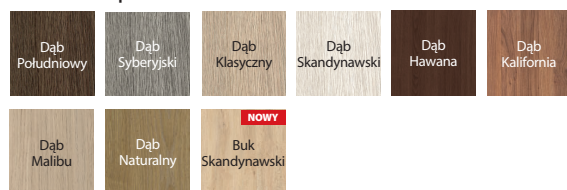

40 mm

KOLORYSTYKA

Okleina Portasynchro 3D ★★★★★☆

Okleina Premium ★★★★★☆

Okleina Portaperfect 3D* ★★★★★☆

* Okleina z efektem dotykowym przypominającym strukturę drewna

CENNIK NETTO | BRUTTO PLN

MODELE	Portasynchro 3D	Okleina Premium, Portaperfect 3D
D0 - D8	559 687,57	639 785,97