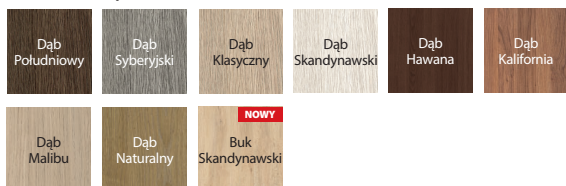

Okleina Portaperfect 3D* ★★★★★☆

* Okleina z efektem dotykowym przypominającym strukturę drewna

CENNIK NETTO | BRUTTO PLN

MODELE	Portadecor, Portasynchro 3D	Portaperfect 3D
E0	422 | 519,06	502 | 617,46
E0 TABLICA	620 | 762,60	700 | 861,00
E1, E5	502 | 617,46	582 | 715,86
F5	608 | 747,84	688 | 846,24

DOPLATY oraz DODATKOWE INFORMACJE patrz str. 43