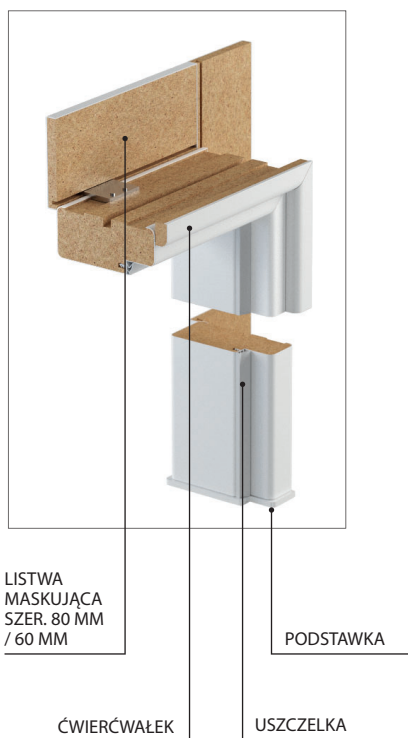

WYPOSAŻENIE

- kaseta konstrukcyjna
- szyna z wózkami jezdny
- uszczelka szczotkowa przeciwkurzowa wciskana
- prowadnik skrzydła (do zamontowania w podłodze)
- ościeżnica
- łączniki montażowe
- zaczep zamka hakowego (opcja za dopłatą)

WYMIARY

- jednoskrzydłowe: „60”, „70”, „80”, „90”, „100”
- dwuskrzydłowe: „60+60”, „70+70”, „80+80”, „90+90”, „100+100”

OŚCIEŻNICE

- ościeżnica dedykowana KOMPACT, wymiary patrz str. 45

UWAGI

- Krajowa Ocena Techniczna ITB-KOT-2017/0184 wydanie 1.
- System przygotowany do ścianek kartonowo-gipsowych o szerokości 125 mm.
- Montaż systemu przesuwego należy wykonać w pomieszczeniach z kompletnie wykończonymi ścianami (tapety, malowanie, kafelkowanie itp.) oraz podłogami (np. parkiet).
- System przesuwany jest produkowany i dostarczany w postaci kompletu elementów przeznaczonych do złożenia na miejscu montażu.
- Zestaw jest uniwersalny i nie posiada strony. Kierunek otwierania można zmienić poprzez mocowanie belki odbojowej na lewej bądź prawej stronie ościeżnicy w wersji tunelowej.

¹ Nie jest zawarte w cenie.

KONSTRUKCJA OŚCIEŻNICY

Ościeżnica składa się z:

- belki poziomej oraz dwóch belek pionowych wykonanych z MDF wyposażonych w odpowiednie okucia i akcesoria
 - listew opaskowych oraz ćwierćwałków (opcja dodatkowa)
- Ościeżnica MINIMAX jest produkowana i dostarczana do Klienta w postaci kompletu elementów przeznaczonych do składania na miejscu budowy.