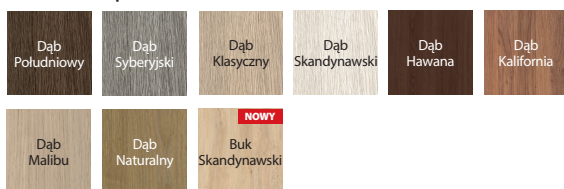

SCHEMAT KONSTRUKCJI SYSTEMU

60 - 100

KOLORYSTYKA

Okleina Portadecor ★★★★★☆

Okleina Portasynchro 3D ★★★★★☆

Okleina Premium ★★★★★☆

Okleina Portaperfect 3D* ★★★★★☆

* Okleina z efektem dotykowym przypominającym strukturę drewna