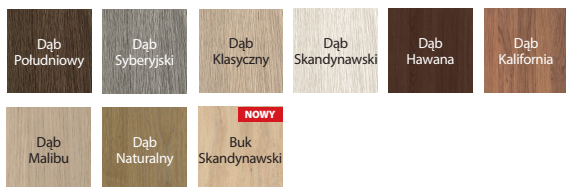

Okleina Premium ★★★★★☆

Okleina Portaperfect 3D* ★★★★★☆

* Okleina z efektem dotykowym przypominającym strukturę drewna

CENNIK NETTO | BRUTTO PLN

MODELE	Portadecor, Portasynchro 3D	Okleina Premium, Portaperfect 3D
B0 - B7	401 | 493,23	567 | 697,41