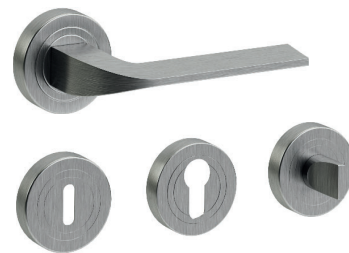

* kolor dostępny na zamówienie

MODERN

Klamka metalowa z rozetą	zwykła	patentowa	z blokadą WC
srebrny, złoty	84 103,32	84 103,32	94 115,62
srebrny matowy, złoty matowy	99 121,77	99 121,77	109 134,07

* kolor dostępny na zamówienie