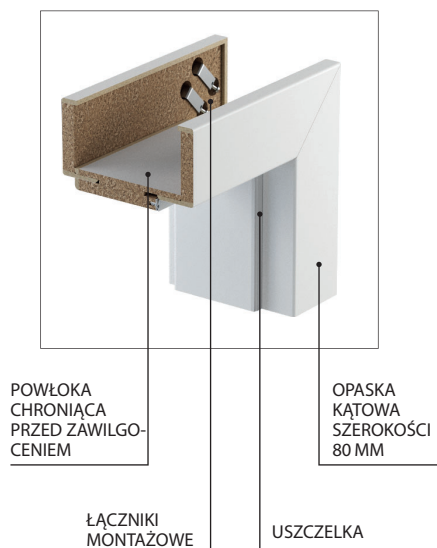

Cena ościeżnicy do drzwi dwuskrzydłowych +50%

CENNIK NETTO | BRUTTO PLN PANELU REGULUJĄCEGO

ZAKRES SZEROKOŚCI MURU	Portadecor, Portasynchro 3D	Portaperfect 3D	Okleina Premium
A (80 mm) poziom	25 30,75	26 31,98	28 34,44
B (160 mm) poziom	41 50,43	42 51,66	45 55,35
A (80 mm) pion (kpl.)	62 76,26	64 78,72	69 84,87
B (160 mm) pion (kpl.)	90 110,70	99 121,77	107 131,61

Cena paneli poziomych do drzwi dwuskrzydłowych +50%

DOPLĄTY

- zawiasy PRIME 20 | **24,60**
- wzmocnienie pod samozamykacz 39 | **47,97**

KONSTRUKCJA OŚCIEŻNICY

Ościeżnica składa się z:

- belek głównych: poziomej oraz dwóch pionowych wykonanych z materiałów drewnopochodnych, i wyposażonych w niezbędne okucia i akcesoria
 - listew opaskowych 80 mm
- Ościeżnica Porta SYSTEM ELEGANCE jest produkowana i dostarczana do Klienta w postaci kompletu elementów przeznaczonych do składania na miejscu budowy.