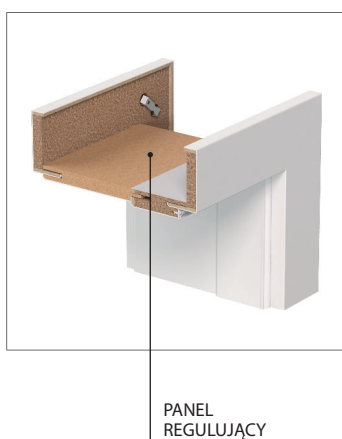

Cena ościeżnicy i listew do drzwi dwuskrzydłowych +50%

* Komplet na jedną stronę.

** Cena za 1 szt. długości 2150 mm.

DOPLĄTY

- zawiasy PRIME 20 | **24,60**

Ościeznica Porta SYSTEM

PRZYLGOWA

KONSTRUKCJA OŚCIEŻNICY

Ościeznica składa się z:

- belek głównych: poziomej oraz dwóch pionowych wykonanych z materiałów drewnopochodnych, i wyposażonych w niezbędne okucia i akcesoria
 - listew opaskowych 60 mm lub 80 mm
- Ościeznica Porta SYSTEM jest produkowana i dostarczana do Klienta w postaci kompletu elementów przeznaczonych do składania na miejscu budowy.