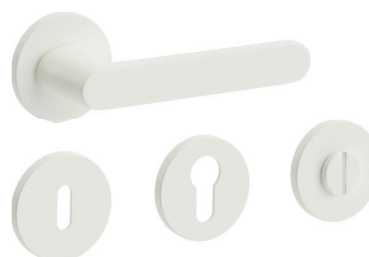

* kolor dostępny na zamówienie

■ ELEGANT NOWOŚĆ

Klamka metalowa z rozetą SLIM 6 mm	zwykła	patentowa	z blokadą WC
srebrny	125 153,75	125 153,75	139 170,97
biały, czarny	132 162,36	132 162,36	146 179,58

— POLECAMY!

Cienka, 6 mm rozeta to nowoczesna forma i klasa sama w sobie.

■ SIMPLE NOWOŚĆ

Klamka metalowa z rozetą SLIM 6 mm	zwykła	patentowa	z blokadą WC
srebrny	125 153,75	125 153,75	139 170,97
biały, czarny	132 162,36	132 162,36	146 179,58

— POLECAMY!

Cienka, 6 mm rozeta to nowoczesna forma i klasa sama w sobie.

■ ROYAL

Klamka (72) metalowa	zwykła	patentowa	z blokadą WC
srebrny szczotkowany, złoty antyczny	59 72,57	59 72,57	69 84,87

Akcesoria