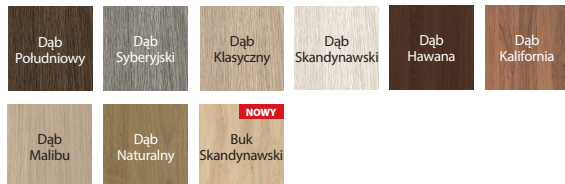

Okleina Portaperfect 3D* ★★★★★☆

* Okleina z efektem dotykowym przypominającym strukturę drewna

CENNIK NETTO | BRUTTO PLN

MODELE	Portasynchro 3D	Portaperfect 3D
C0 - C2	539 | 662,97	619 | 761,37

DOPLĄTY oraz DODATKOWE INFORMACJE
patrz str. 43