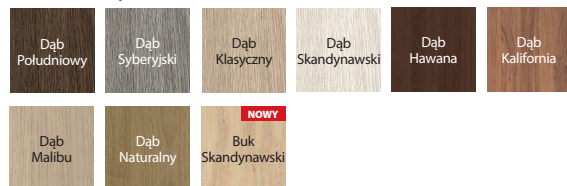

40 mm

KOLORYSTYKA

Okleina Portasynchro 3D ★★☆☆☆☆

Okleina Portaperfect 3D* ★★★★★☆

* Okleina z efektem dotykowym przypominającym strukturę drewna

CENNIK NETTO | BRUTTO PLN

MODELE	Portasynchro 3D	Portaperfect 3D
B0 - B3	539 662,97	619 761,37