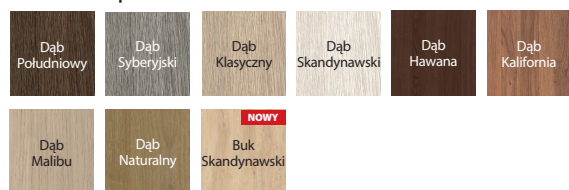

RAMIAKOWE

60 - 100

120 - 200

40 mm

KOLORYSTYKA

Okleina Portasynchro 3D ★★★★★☆

Okleina Premium ★★★★★☆

Okleina Portaperfect 3D* ★★★★★☆