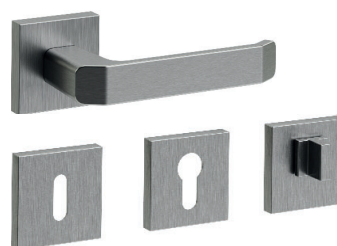

* kolor dostępny na zamówienie

■ ELEGANT NOWOŚĆ

Klamka metalowa z rozetą SLIM 6 mm	zwykła	patentowa	z blokadą WC
srebrny	125 153,75	125 153,75	139 170,97
biały, czarny	132 162,36	132 162,36	146 179,58

— POLECAMY!

Cienka, 6 mm rozeta to nowoczesna forma i klasa sama w sobie.

■ SIMPLE NOWOŚĆ

Klamka metalowa z rozetą SLIM 6 mm	zwykła	patentowa	z blokadą WC
srebrny	125 153,75	125 153,75	139 170,97
biały, czarny	132 162,36	132 162,36	146 179,58