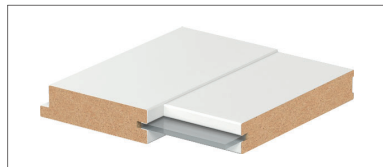

Konstrukcja skrzydeł

PORTA VERTE PREMIUM A - D

KONSTRUKCJA SKRZYDŁA

Skrzydła ramowo – płycinowe w wersji przylgowej lub bezprzylgowej, z szybą matową 6 mm lub płyciną o gr. 6 mm, ramiaki pionowe 40 mm, poziome 35 mm. Ramiaki oraz płyciny wykonane z płyty MDF. Ramiaki okleinowane obwiedniowo, górna krawędź ramiaka pionowego zadrukowana metodą Touchwood.