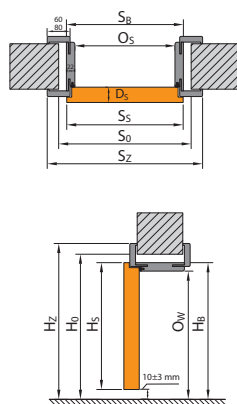

■ OŚCIEŻNICA PORTA SYSTEM