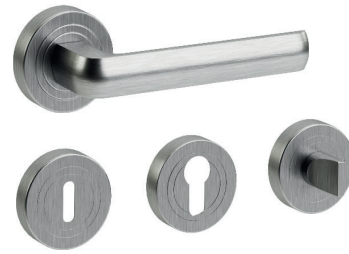

DOPLĄTY

- trzeci zawias 3D

66 | **81,18**

Klamki

Ze względu na użytą technikę druku
kolor prezentowanego produktu
może różnić się od oryginału.

ACCENT

Klamka metalowa z rozetą	zwykła	patentowa	z blokadą WC
srebrny, złoty	84 103,32	84 103,32	94 115,62
srebrny matowy, złoty matowy	99 121,77	99 121,77	109 134,07

* kolor dostępny na zamówienie

MODERN

Klamka metalowa z rozetą	zwykła	patentowa	z blokadą WC
srebrny, złoty	84 103,32	84 103,32	94 115,62
srebrny matowy, złoty matowy	99 121,77	99 121,77	109 134,07

* kolor dostępny na zamówienie