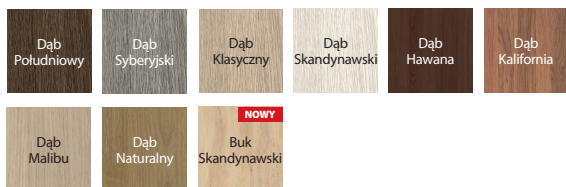

Okleina Premium ★★★★★☆

Okleina Portaperfect 3D* ★★★★★☆

* Okleina z efektem dotykowym przypominającym strukturę drewna

CENNIK NETTO | BRUTTO PLN

MODELE	Portadecor, Portasynchro 3D	Okleina Premium, Portaperfect 3D
D0 - D7	437 | 537,51	603 | 741,69
D0 - D7 INTARSJE	477 | 586,71	643 | 790,89

■ DOPLĄTY oraz DODATKOWE INFORMACJE patrz str. 43

Porta VERTE
HOMED