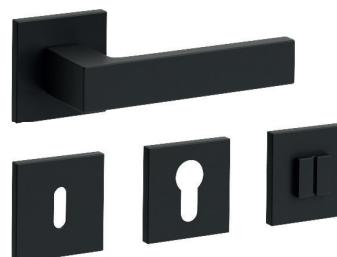

* kolor dostępny na zamówienie

■ ELEGANT NOWOŚĆ

Klamka metalowa z rozetą SLIM 6 mm	zwykła	patentowa	z blokadą WC
srebrny	125 153,75	125 153,75	139 170,97
biały, czarny	132 162,36	132 162,36	146 179,58

— POLECAMY!

Cienka, 6 mm rozeta to nowoczesna forma i klasa sama w sobie.

■ SIMPLE NOWOŚĆ

Klamka metalowa z rozetą SLIM 6 mm	zwykła	patentowa	z blokadą WC
srebrny	125 153,75	125 153,75	139 170,97
biały, czarny	132 162,36	132 162,36	146 179,58

— POLECAMY!

Cienka, 6 mm rozeta to nowoczesna forma i klasa sama w sobie.

■ ROYAL

Klamka (72) metalowa	zwykła	patentowa	z blokadą WC
srebrny szczotkowany, złoty antyczny	59 72,57	59 72,57	69 84,87

Akcesoria